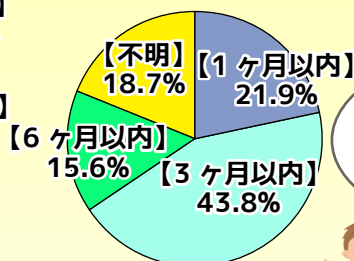

年齢

性別

受講したきっかけは？

講座内容の満足度は？

96.9%の人が
講習内容に
満足と答えています！

講師の説明はわかりやすかった？

96.9%の人が
講師の説明が
わかりやすかった
と答えています！

受講者の就職率は？

65.4%

41.2%の人が
事務職に
就いています！

就職者の職種は？

受講から就職決定までの期間

65.7%の人が
3ヶ月以内に
就職しています！

PC 入門

Word 基礎

Excel 基礎