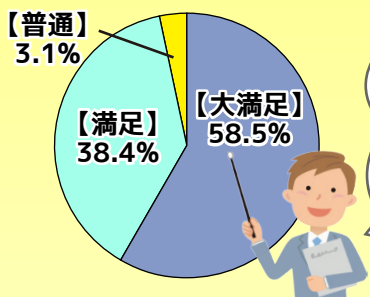

年齢

性別

受講したきっかけは？

講座内容の満足度は？

96.9%の人が
講習内容に
満足と答えています！

講師の説明はわかりやすかった？

96.9%の人が
講師の説明が
わかりやすかった
と答えています！

受講者の就職率は？

65.4%

41.2%の人が
事務職に
就いています！

就職者の職種は？

受講から就職決定までの期間

65.7%の人が
3ヶ月以内に
就職しています！

PC 入門

Word 基礎

Excel 基礎