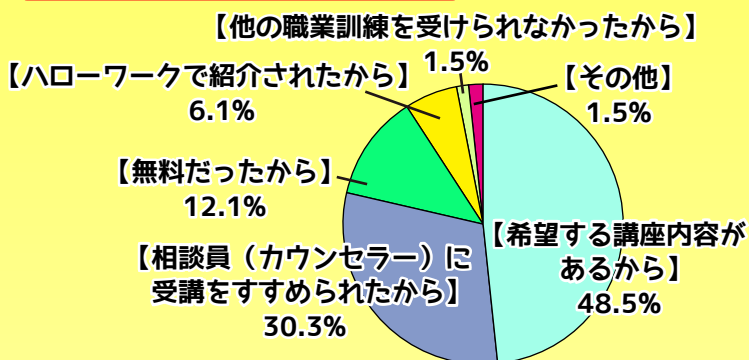

ちょっと役立つ旬な就活情報をお届け！

サポステタイムス

2019年
8月号

8月に入り、厳しい暑さが続きますが、夏バテなどしていませんか？暑さに負けず、自分のペースで就活を進めていきましょう！
今月号は、これまでの「パソコンスキルアップ講座」参加者について徹底分析！
8月の開催日時も決定していますので、ぜひチェックしてみてくださいね。

データで
見る！知る！

「いいね！」がいっぱい！

パソコンスキルアップ講座

年齢

性別

受講したきっかけは？

講座内容の満足度は？

96.9%の人が
講習内容に
満足と答えています！

講師の説明はわかりやすかった？

96.9%の人が
講師の説明が
わかりやすかった
と答えています！

受講者の就職率は？