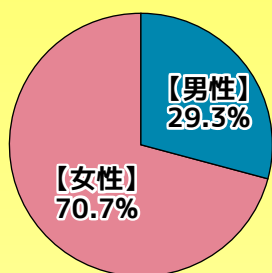

ちょっと役立つ旬な就活情報をお届け！

サポステタイムス

2019年
8月号

8月に入り、厳しい暑さが続きますが、夏バテなどしていませんか？暑さに負けず、自分のペースで就活を進めていきましょう！
今月号は、これまでの「パソコンスキルアップ講座」参加者について徹底分析！
8月の開催日時も決定していますので、ぜひチェックしてみてくださいね。

データで
見る！知る！

「いいね！」がいっぱい！

パソコンスキルアップ講座

年齢

性別

受講したきっかけは？

講座内容の満足度は？

96.9%の人が
講習内容に
満足と答えています！

講師の説明はわかりやすかった？

96.9%の人が
講師の説明が
わかりやすかった
と答えています！

受講者の就職率は？