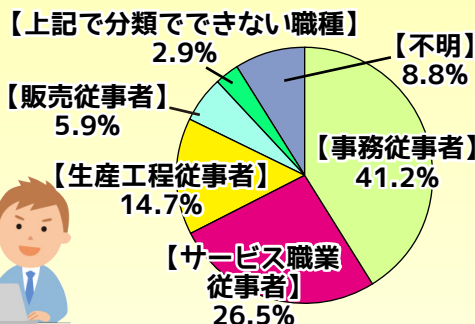

年齢

性別

受講したきっかけは？

講座内容の満足度は？

96.9%の人が
講習内容に
満足と答えています！

講師の説明はわかりやすかった？

96.9%の人が
講師の説明が
わかりやすかった
と答えています！

受講者の就職率は？

65.4%

41.2%の人が
事務職に
就いています！

就職者の職種は？

受講から就職決定までの期間

65.7%の人が
3ヶ月以内に
就職しています！

PC 入門

Word 基礎

Excel 基礎