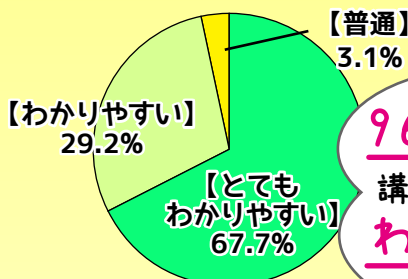

年齢

性別

受講したきっかけは？

講座内容の満足度は？

96.9%の人が
講習内容に
満足と答えています！

講師の説明はわかりやすかった？

96.9%の人が
講師の説明が
わかりやすかった
と答えています！

受講者の就職率は？

65.4%

41.2%の人が
事務職に
就いています！

就職者の職種は？

受講から就職決定までの期間

65.7%の人が
3ヶ月以内に
就職しています！

PC 入門

Word 基礎

Excel 基礎