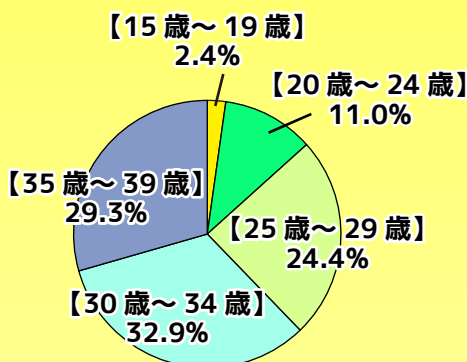

ちょっと役立つ旬な就活情報をお届け！

サポステタイムス

2019年
8月号

8月に入り、厳しい暑さが続きますが、夏バテなどしていませんか？暑さに負けず、自分のペースで就活を進めていきましょう！
今月号は、これまでの「パソコンスキルアップ講座」参加者について徹底分析！
8月の開催日時も決定していますので、ぜひチェックしてみてくださいね。

データで
見る！知る！

「いいね！」がいっぱい！

パソコンスキルアップ講座

年齢

性別

受講したきっかけは？

講座内容の満足度は？

96.9%の人が
講習内容に
満足と答えています！

講師の説明はわかりやすかった？

96.9%の人が
講師の説明が
わかりやすかった
と答えています！

受講者の就職率は？