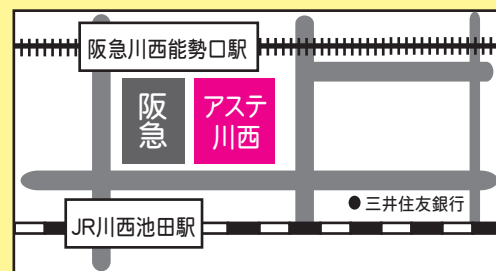

実施日

毎月第1・第3火曜日
(ただし、5月と9月は第1・第4火曜日)

時間

- ①13:00～13:50
- ②14:00～14:50
- ③15:00～15:50

(予約優先・1回50分)

〈アクセス〉

阪急・能勢電鉄 川西能勢口 徒歩1分
JR 川西池田駅 徒歩3分

〈予約受付・問い合わせ先〉