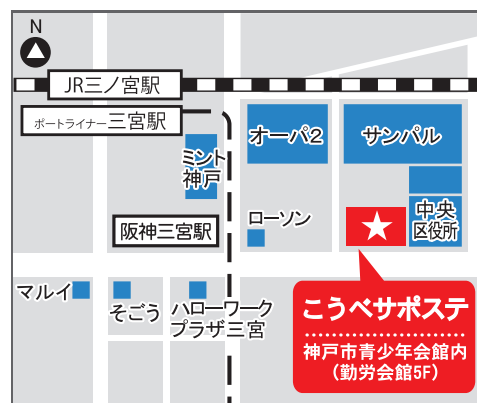

## NPO法人こうベユースネット 若者自立・就労支援事業部

（受付窓口：こうべ若者サポートステーション）

**開所時間**（月～土）9:30～18:00

**休所日** 第3月曜、日曜、祝日、年末年始

**TEL** **078-232-1530**

〒651-0096

神戸市中央区雲井通5-1-2 神戸市青少年会館内

各線三宮駅より徒歩3分