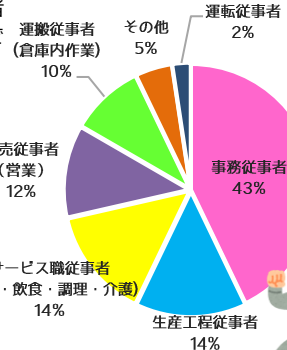

職種

一番多い職種は『事務従事者』でした！また、生産工程従事者とサービス職従事者が、同率で並ぶ結果となりました！

サービス職従事者(美容・飲食・調理・介護) 14%

ステップアッププログラム

「定着・ステップアップ支援」はサポステでの相談を経て働き始めた皆さんを応援するためのプログラムです。

職場への定着支援

職場の人間関係の悩みや仕事が覚えられない等、就労開始後の悩みを相談して下さい。続けられる自信が持てるまでしっかりサポートします。

ステップアップキャリア相談

アルバイトや契約社員から正社員になる等より安定した雇用形態での終了を目指したり、スキルアップするにはどうすればよいかを一緒に考えていきます。

卒業生 MEETS

卒業生同士の交流会！
仕事について感じていること、将来のことなど、ざっくばらんに意見交換！
「はたらく」モチベーションをアップさせよう！！

卒業生が利用した支援内容

就職に向けて卒業者のみなさんが取組まれたサポステでの支援内容をご紹介します！

キャリアカウンセリング

働くために何から始めればいいのか、就職までのステップをキャリアコンサルタントと一緒に考えます。履歴書や職務経歴書の添削なども行います。

職場体験プログラム

受入事業所で一定期間の就労を体験し、「就職」に向けて新たな可能性を見出すプログラムです！
1日あたり4～8時間で1週間～3ヶ月間継続して行います。5日程度の短期体験も実施しています。
(体験期間中の賃金は発生しません)

各種就職支援セミナー

パソコンスキルアップ講座、マナー講座を始めハローワーク活用講座など就職活動に役立つセミナーを随時開催します！

就職が決まりサポステを卒業したみなさんも一歩ずつ就職に向けて取組んで、それぞれの道へ歩き出すことができました！サポステはいつでもあなたの『はたらく』をサポートしています。一緒に一歩踏み出してみませんか？

西宮サポステタイムス 12月号