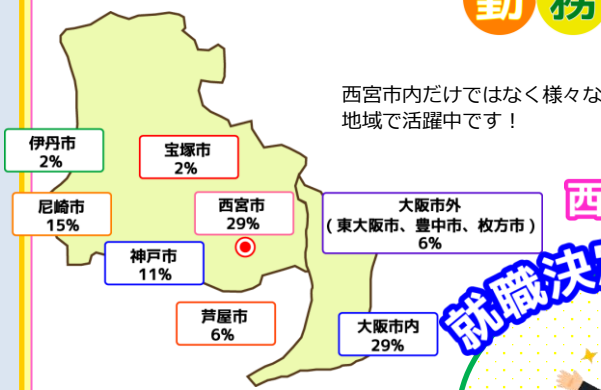

# サポステタイムス

2017年  
12月号

発行：西宮若者サポートステーション

今年も残すところ1カ月になりましたね！やり残したことはないですか？今年の4月から現在までの就職決定者の最新情報を『西宮サポステ就職決定者状況まとめ』と題して特集します！

## 雇用形態

(4/1~11/20時点)

正社員での雇用がなんと半数を占める結果となりました！！

## 就職先の業種

最も多い業種は製造業でした！  
続いてサービス業、卸売・小売業となりました。

## 勤務地

西宮市内だけではなく様々な地域で活躍中です！