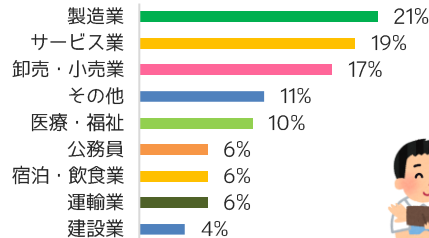

# サポステタイムス

2017年  
12月号

発行：西宮若者サポートステーション

今年も残すところ1カ月になりましたね！やり残したことはないですか？今年の4月から現在までの就職決定者の最新情報を『西宮サポステ就職決定者状況まとめ』と題して特集します！

## 雇用形態

(4/1~11/20時点)

正社員での雇用がなんと半数を占める結果となりました！！

## 就職先の業種

最も多い業種は製造業でした！  
続いてサービス業、卸売・小売業となりました。