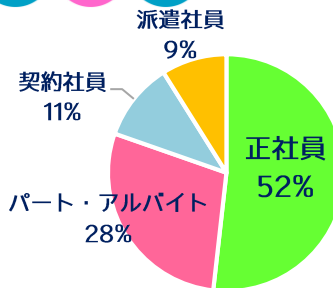

# サポステタイムス

2017年  
12月号

発行：西宮若者サポートステーション

今年も残すところ1カ月になりましたね！やり残したことはないですか？今年の4月から現在までの就職決定者の最新情報を『西宮サポステ就職決定者状況まとめ』と題して特集します！

## 雇用形態

(4/1~11/20時点)

正社員での雇用がなんと半数を占める結果となりました！！

## 就職先の業種

最も多い業種は製造業でした！  
続いてサービス業、卸売・小売業となりました。