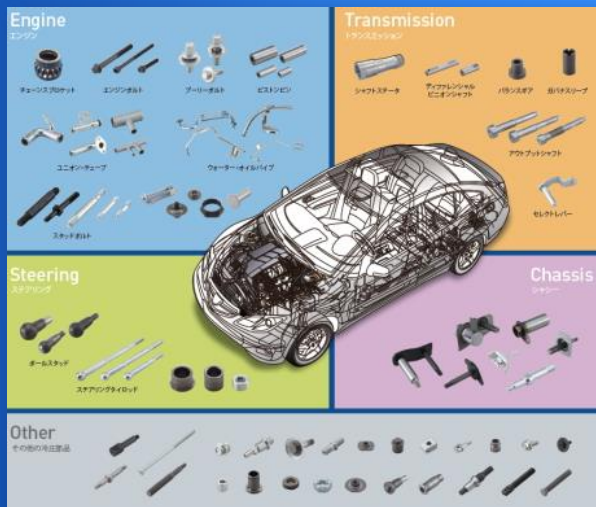

ボルツ株式会社

本社工場

川西市久代1-1-24
(阪急バス「久代口」下車すぐ)

能勢工場

大阪府豊能郡能勢町上田尻135番地
(能勢電鉄「畦野駅」より車15分)
※マイカー通勤可

事業内容

ダイハツ工業グループ会社として、半世紀以上に渡り、自動車のエンジンボルトやシャフト、スプロケットなどの**部品の製造・販売**を行っています。

ここがポイント！