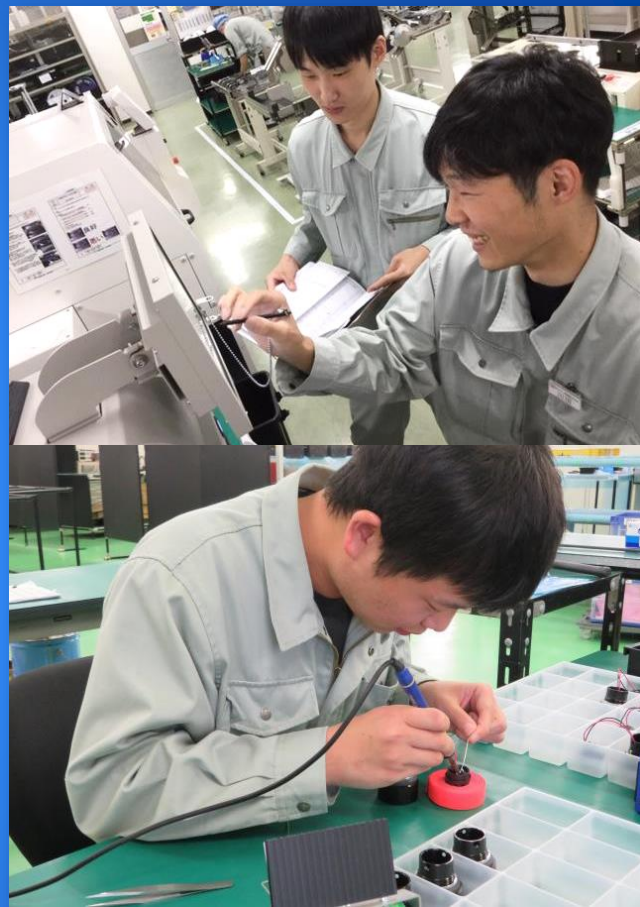

アイケー電機株式会社

事業内容

半世紀以上に渡り、鉄道車両用電機品を中心とした製造業と建設業を行っています。世の中を支える交通・電力・水道を始めとするインフラ事業の中でも電子事業部では、鉄道用の制御基板や産業機器用のプリント基板の製造、ユニット組立を行い、社会に提供しています。

募集職種

※業務拡大につき募集します！

●電子機器の簡単な組立作業/本社(リーダー候補)

●軽作業/森本工場(部品の準備)

→電子部品の受入れ・準備・カウント・仕分け、簡単な加工を行っていただきます。