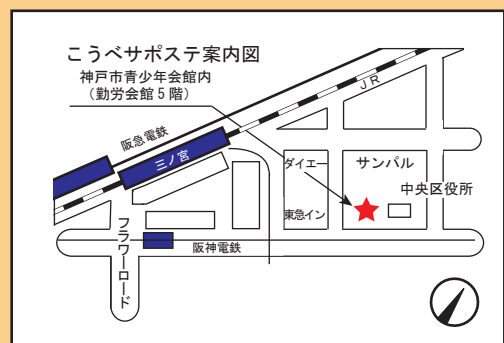

こうべ若者サポートステーション

[運営:NPO法人こうべユースネット]

受付時間 (月～土) 9:30～18:00

相談時間 (月～土) 10:00～17:00

休所日 第3月曜・日祝・年末年始

TEL 078-232-1530

神戸市中央区雲井通5-1-2神戸市青少年会館内(勤労会館5F)

ブログもチェック☞ kobe-saposute.sblo.jp [こうべサポステ](#) [検索](#)