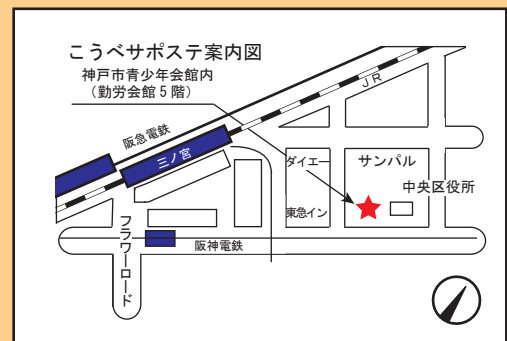

## こうべ若者サポートステーション

[運営:NPO法人こうべユースネット]

受付時間 (月～土) 9:30～18:00

相談時間 (月～土) 10:00～17:00

休所日 第3月曜・日祝・年末年始

TEL 078-232-1530

神戸市中央区雲井通5-1-2神戸市青少年会館内(勤労会館5F)

ブログもチェック☞ [kobe-saposute.sblo.jp](http://kobe-saposute.sblo.jp)