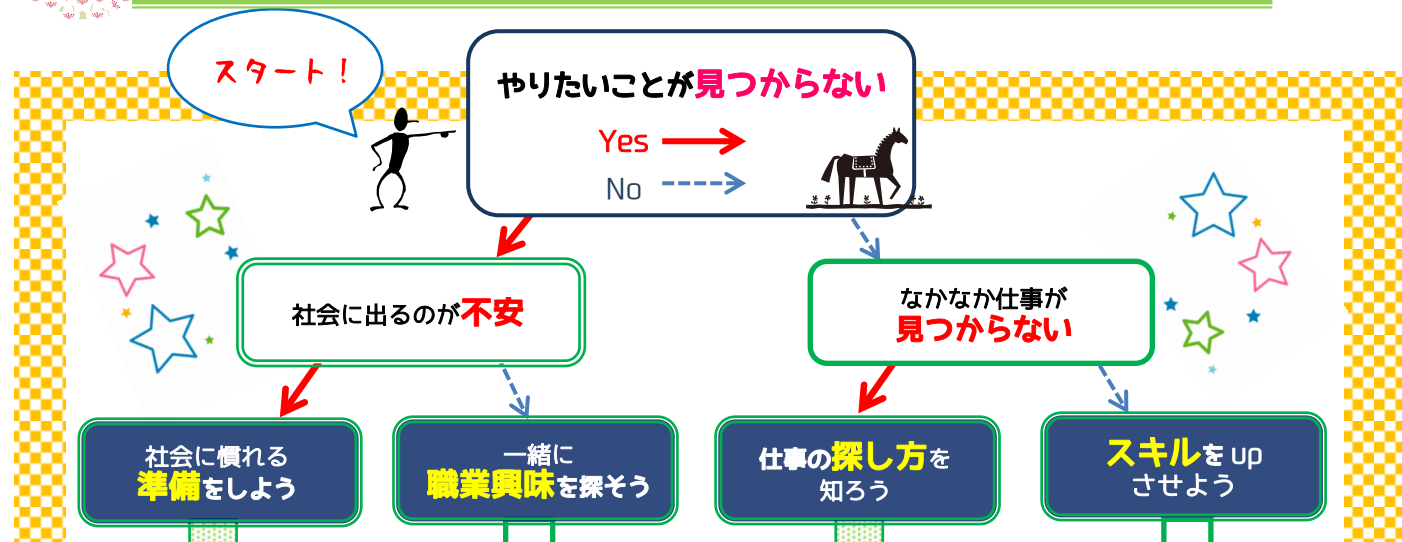

ちょっと役立つ旬な就活情報をお届け！

サポステタイムス

2014年
1月号

発行：こうべ若者サポートステーション

新年、あけましておめでとうございます！2014年もこうべサポステをよろしくお祈りします！さて、新年を迎え、今年こそ自分を変えたい、だけど何をしたらいいのかわからない…という方も多いのではないのでしょうか？今回は、そんなあなたのきっかけ探しをお手伝いします。

こうべサポステで

変わるきっかけを見つけよう！

あなたのスタート地点は見えましたか？そこから一歩進みたいあなたにこんな提案！

社会人基礎力を養って働く自信をつける、

サポステ CLUB へ！

次回開講
1月7日(火)

3ヶ月の集中プログラムを通して、進路や就職への一歩を踏み出せるになる。

キャリア・コンサルタントと一緒に考える、

キャリア相談へ！

相談日時
毎週月・水・金
13時～17時
※要予約